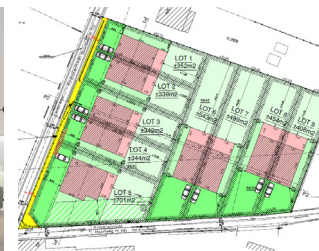

PROJECTONTWIKKELING & NIEUWBOUW

LAARNE – 7 bouwgronden (3 OB & 4 HOB)   **HAALTERT** – 9 woningen (1 OB & 8 HOB)

HAMME – laatste 2 appartementen